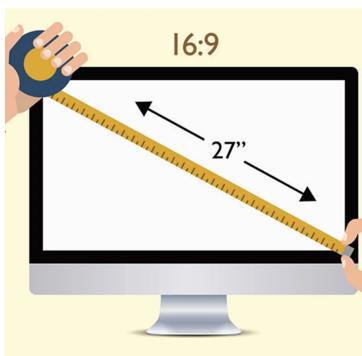

Poznáš o jaký typy monitorů se jedná? 😊

Úhlopříčka monitoru

- Měří se z jednoho rohu obrazovky šikmo do druhého rohu obrazovky
- Udává se v palcích
- Jeden palec je přibližně 2,54 cm a označuje se 1"

ÚKOL NA DOMA 😊